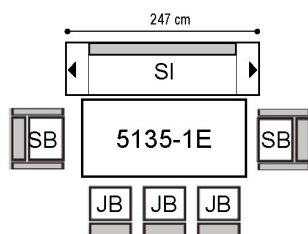

Interliving Esszimmer Serie 5601

Möbel für
mich gemacht

Abbildung

1. **Bank:** SI Solobank mit Sitzsteppung und Armteifunktion
   Fuß A Polsterwange
2. **Stuhl:** 6180-JB Freischwinger mit Sitzsteppung
   6180-SB Freischwinger-Sessel mit Sitzsteppung
3. **Tisch:** 5135-1E Tisch fix, Platte Wildeiche furniert lackiert
   Untergestell Metall schwarz Struktur
4. **Bezug:** Longlife Leder Bronco 77

Optionen

Kontrastnaht
nicht möglich

Bezugskombination
nicht möglich

Modellaufbau

1. **Sitz:** Solider Stahlrohrrahmen, Wellenunterfederung, hochwertiger Kaltschaum
2. **Rücken:** Stabiles Gestell aus Buchen- und Schichtholz, solider Polyätherschaum
3. **Funktion:** Optional mit Armteifunktion - Klemm-/Rasterbeschlag 90°
4. **Füße:** A Polsterwange
   B Metallkufe hochkant in Edelstahloptik gebürstet