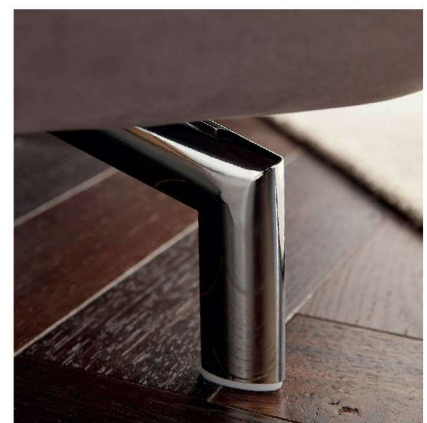

Interliving Boxspringbett Serie 1404

Möbel für
mich gemacht

Exklusive Interliving-Merkmale

- Extra weicher **Drellbezug** mit Border-Optik
- Form des **Unterbaus**

Weitere Besonderheiten

- **Boxspring-Bett** mit Tonnentaschenfederkern-Matratze
- **Polster-Kopfteil** in neuem Style
- **Bezug** abnehm- und waschbar
- Integrierter **Topper**
- **Matratzen** in drei verschiedenen Qualitäten möglich
- Verschiedene **Höhen** von 56 bis 60 cm
- Unterschiedliche **Füße** einsetzbar
- Drei verschiedene **Breiten** und zwei **Längen**
- Bettrahmen mit Keder
- Ausgezeichnet mit dem Goldenen M