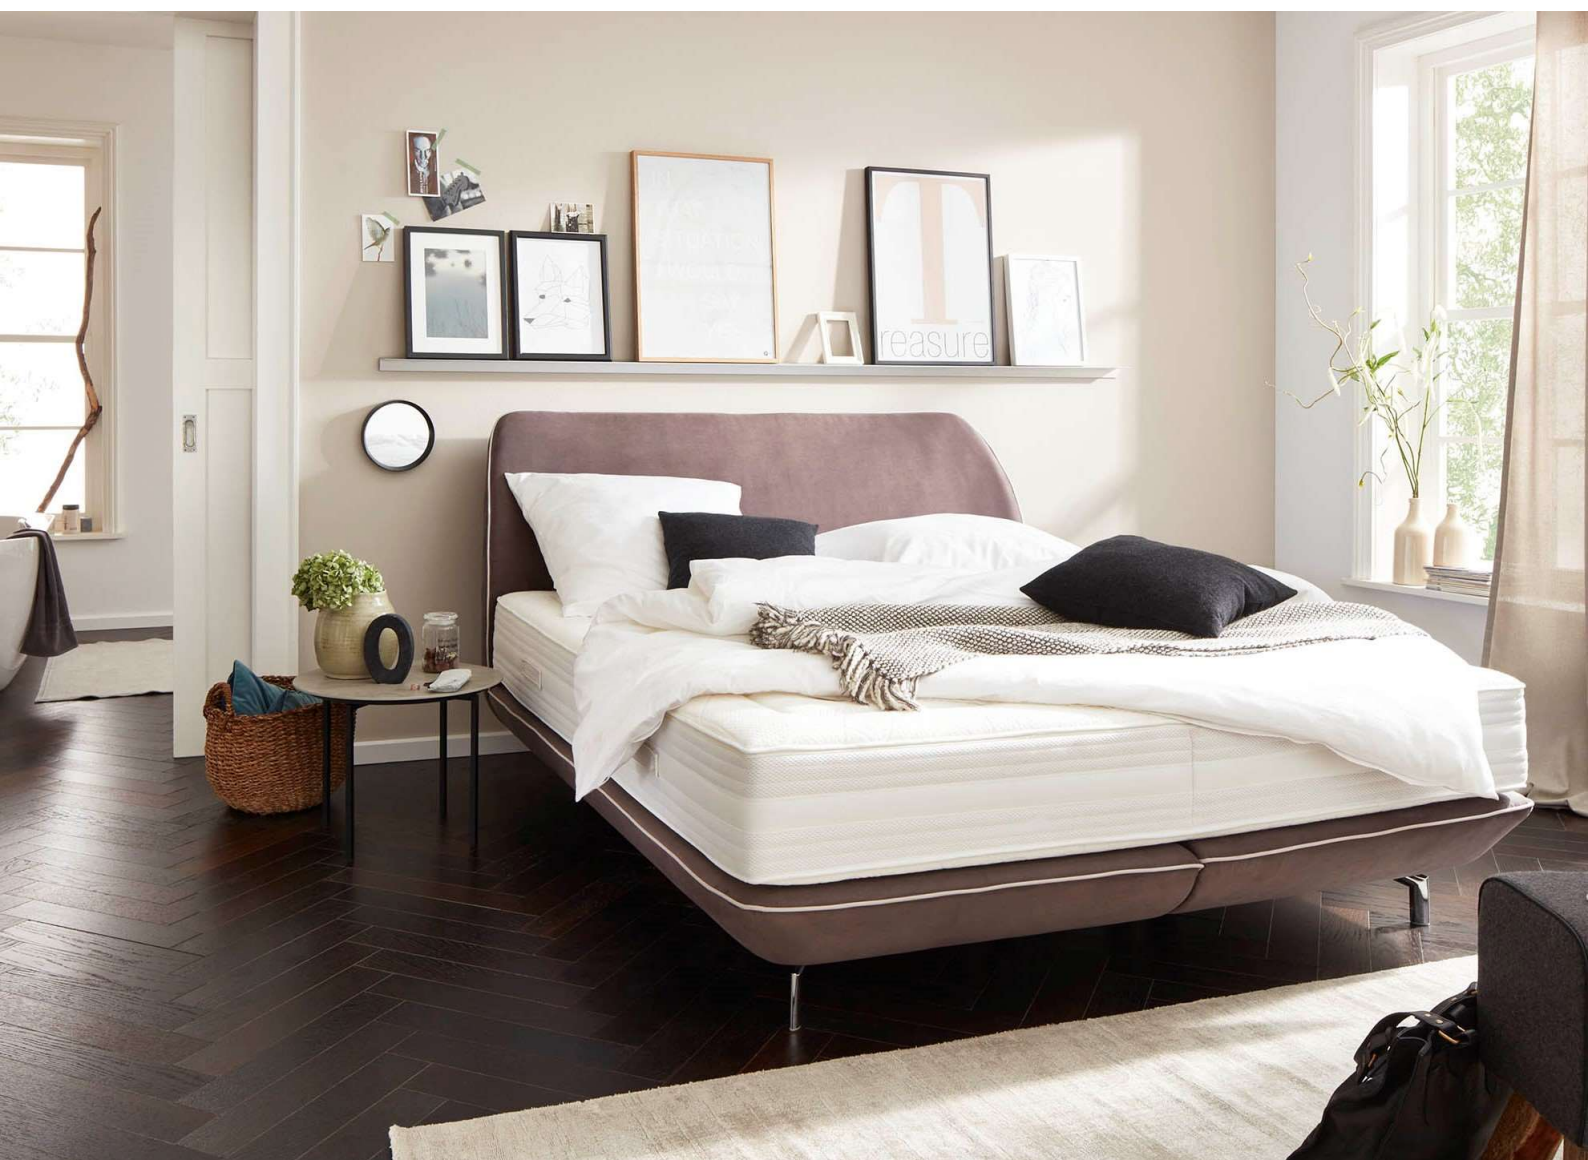

Interliving Boxspringbett Serie 1404

Möbel für
mich gemacht

Interliving - Unverbindliche Verkaufspreisempfehlung

Preise in Euro. Nur gültig in Deutschland.

Stand: 18.03.2019