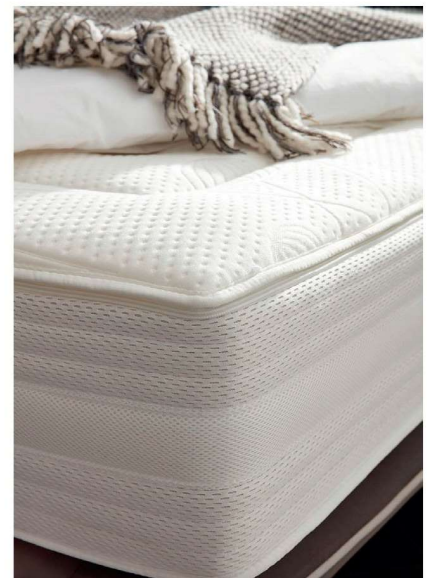

Interliving Boxspringbett Serie 1404

Möbel für
mich gemacht

Exklusive Interliving-Merkmale

- Extra weicher **Drellbezug** mit Border-Optik
- Form des **Unterbaus**

Weitere Besonderheiten

- **Boxspring-Bett** mit Tonnentaschenfederkern-Matratze
- **Polster-Kopfteil** in neuem Style
- **Bezug** abnehm- und waschbar
- Integrierter **Topper**
- **Matratzen** in drei verschiedenen Qualitäten möglich
- Verschiedene **Höhen** von 56 bis 60 cm
- Unterschiedliche **Füße** einsetzbar
- Drei verschiedene **Breiten** und zwei **Längen**
- Bettrahmen mit Keder
- Ausgezeichnet mit dem Goldenen M

Interliving Boxspringbett Serie 1404

Möbel für
mich gemacht

gültig ab 01.04.2019

Programmbesonderheiten / Programminformationen

Interliving - 1404

- Boxspringbett mit 2 Schicht-Aufbau, bestehend aus wahlweise Obermatratze: MA735 Periletto Comfort, MA755 Periletto Deluxe und MA765 Periletto First Class und einem Taschenfederkernunterbau
- 1 Kopfteil (KT 0372)
- 3 Fußtypen zur Auswahl
- 3 Bettbreiten von 160 bis 200 cm
- 2 Bettlängen, 200 und 210 cm
- vielfältiges Zubehör erhältlich
- riesige Auswahl an Bezugsmaterialien
- Qualität - produziert in Deutschland

- Aufeinander abgestimmtes Liegesystem durch Doppelfederkern-Aufbau
 - Luxury-Comfort-Federkern bietet eine hohe Stützkraft im unteren Teil der Matratze
 - 1000 Federn Micro-Taschenfederkern, sorgt für eine hohe Punktlastizität und guten Liegekomfort im oberen Teil
- Eine zusätzliche Schaumabdeckung sorgt für ein angenehmes Liegegefühl
- Integrierter Topper für eine hohe Druckentlastung, durch im Bezug eingestepten Adaptionsschaum
- Hoher Hygienekomfort - Bezug ist durch 4-seitigen Reißverschluss abnehmbar und waschbar bis 60°
- 4 Matratzengriffe ermöglichen ein leichtes Drehen der Matratze
- **Matratzenhöhe: ca. 26 cm**